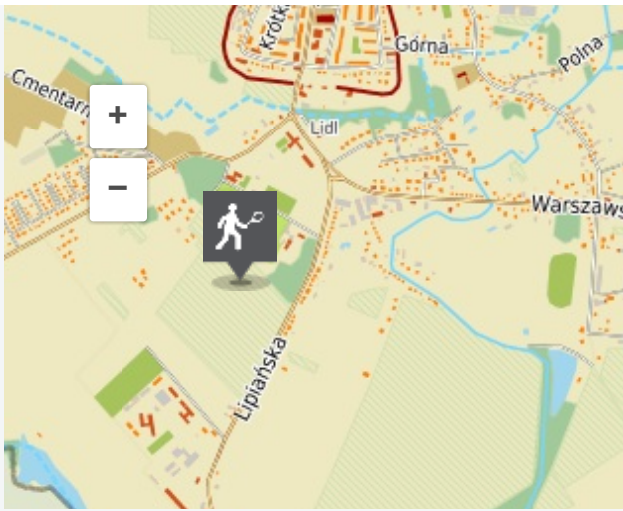

Kort tenisowy

Pyrzyce

Kort zlokalizowany jest w południowo-zachodniej części miejscowości. Nieopodal znajduje się siedziba Starostwa Powiatowego oraz Stadion KS Sokół Pyrzyce. Dojazd samochodem bądź autobusem linii PKS Pyrzyce.

[Dodaj do planu podróży](#)

Tagi

[sport](#) [rekreacja](#)

Media

Lokalizacja

Dane mapy © OpenStreetMap CC BY-SA, © WODGIK Szczecin

KOMENTARZE

Zaloguj się, aby dodać komentarz.