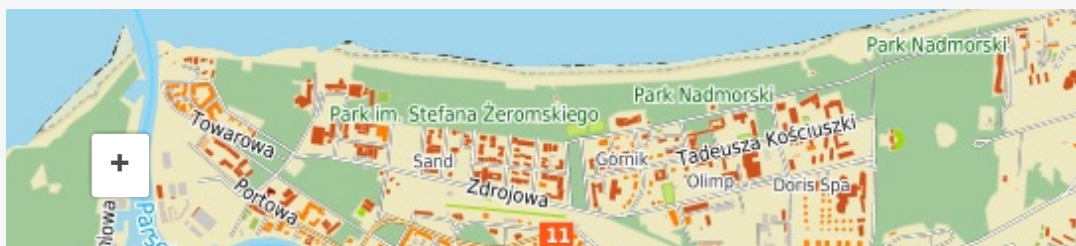

Rejsy jachtem motorowym Nordic Ocean Craft 38

Kołobrzeg

Siedziba armatora jachtu motorowego Nordic Ocean Craft 38 - Hit Marina mieści się przy w Kołobrzegu przy ulicy Warzelniczej 1.

Armator Hit Marina oferuje rejsy jachtem motorowym Nordic Ocean Craft 38 i motorówkami wodnymi. W ofercie znajdują się rejsy przybrzeżne – 15 i 30 min., rejsy kilkudniowe na Bornholm, oraz rejsy na trasie Kołobrzeg – Mrzeżyno. Kapitanem jachtu jest p. Jacek Dziarek.

INFORMACJE SZCZEGÓŁOWE

ADRES

Warzelnicza 1, 78-100 [Kołobrzeg](#)

TELEFON

Kapitan:
+48 517 35 2 698

GODZINY OTWARCIA

Rejsy od wiosny do jesieni.
Konieczna rezerwacja telefoniczna.

WWW

www.hit.rejsypomorzu.pl

E-MAIL

hit@rejsypomorzu.pl

WSPÓŁRZĘDNE

54.1795499997, 15.5596705851
54° 10' 46", 15° 33' 35"

Nawiguj

Pokaż na mapie

[Dodaj do planu podróży](#)

Tagi

[przygoda](#)

Lokalizacja