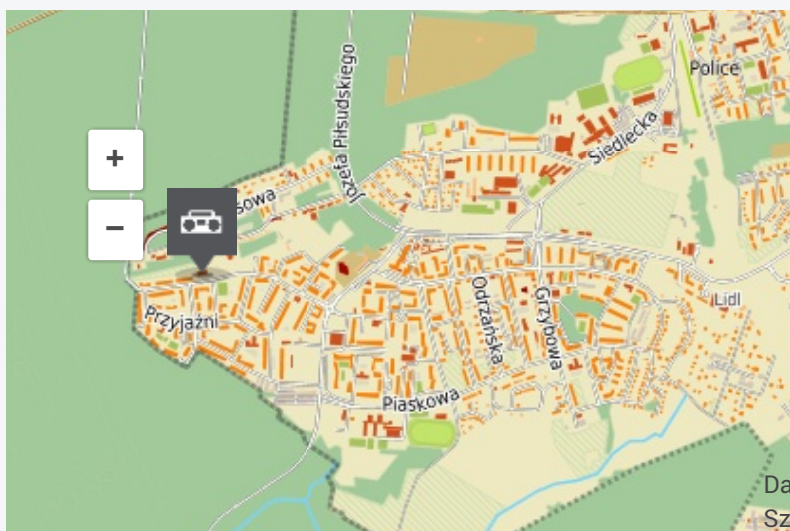

dźwiękach muzyki polskiej i zagranicznej i korzystają z usług baru serwującego szybkie przekąski i napoje alkoholowe. Od czasu do czasu w dyskotecce odbywa się karaoke, w którym mogą wziąć udział wszyscy chętni do tej zabawy. W lokalu obowiązuje konieczność pozostawienia odzienia wierzchniego w odpłatnej szatni. Klienci mogą zasiąść przy stolikach, jak i w łóżach. W okresie wiosenno-letnim zapewnione są także stoliki i krzeselka przed lokalem.

Wstęp wolny na co dzień. Wstęp odpłatny na imprezy okolicznościowe.

[Dodaj do planu podróży](#)

Tagi

[rozrywka](#)

Media

Lokalizacja

Dane mapy © OpenStreetMap CC BY-SA, © WODGIK Szczecin

KOMENTARZE

Zaloguj się, aby dodać komentarz.