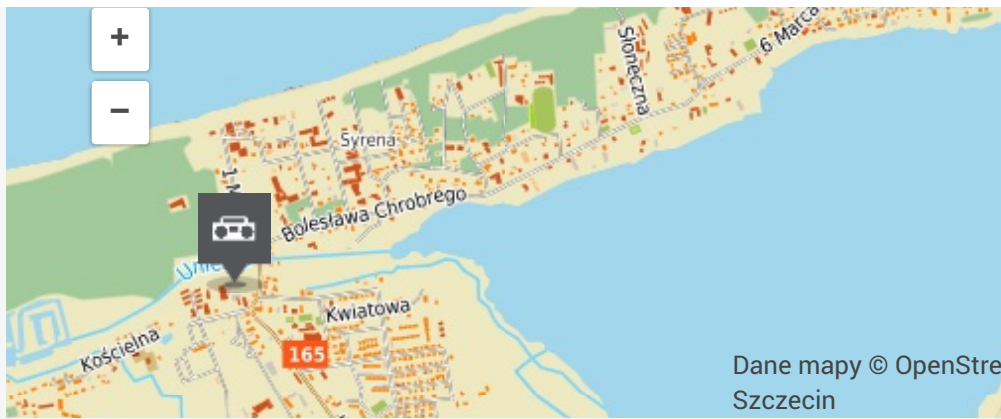

Dane mapy © OpenStreetMap CC BY-SA, © WODGIK
Szczecin

KOMENTARZE

Zaloguj się, aby dodać komentarz.