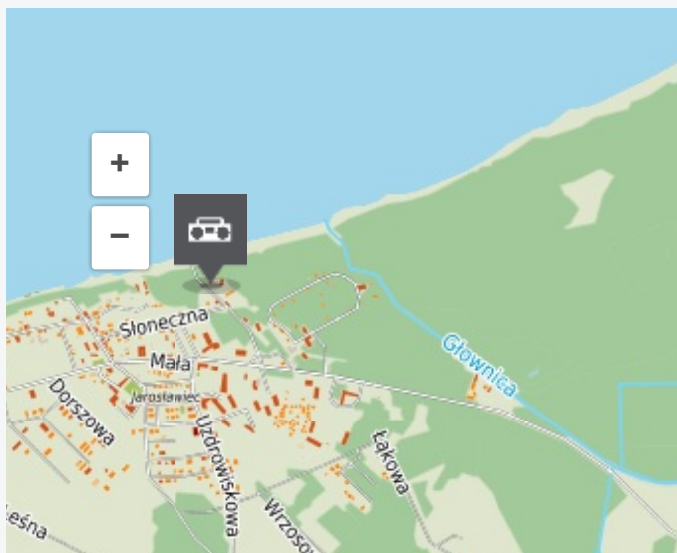

Stara Maszynownia

Postomino

INFORMACJE SZCZEGÓLWE

ADRES

Spacerowa 76-107 [Postomino](#)

WSPÓŁRZĘDNE

54.5428051927, 16.5462364701

54° 32' 34", 16° 32' 46"

Nawiguj

Pokaż na mapie

[Dodaj do planu podróży](#)

Lokalizacja

Dane mapy © OpenStreetMap CC BY-SA, © WODGIK Szczecin

KOMENTARZE

Zaloguj się, aby dodać komentarz.

omorze
chodnie