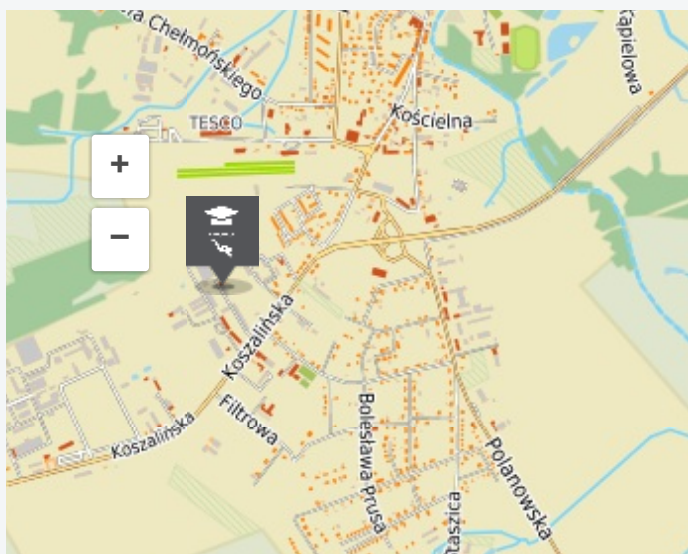

biuro@grom.edu.pl

WSPÓLRZĘDNE

54.3519500000, 16.6679399990
54° 21' 7", 16° 40' 5"

Nawiguj

samoobrony, sportów obronnych i sportów militarnych ze szczególnym uwzględnieniem pracy z dziećmi i młodzieżą. Głównym obszarem działania klubu jest gmina i miasto Sławno, gmina i miasto Darłowo oraz gmina Malechowo. Klub dysponuje strzelnicą z osiami 25, 50, 150 i 300 m i prowadzi sekcje: strzelecką, Krav Maga, armwrestlingu i samoobrony dla kobiet.

[Pokaż na mapie](#)

[Dodaj do planu podróży](#)

Media

Lokalizacja

Dane mapy © OpenStreetMap CC BY-SA, © WODGIK Szczecin

KOMENTARZE

Zaloguj się, aby dodać komentarz.

Projekt współfinansowany przez Unię Europejską z Europejskiego Funduszu Rozwoju Regionalnego w ramach Regionalnego Programu Operacyjnego Województwa Zachodniopomorskiego na lata 2007 - 2013.