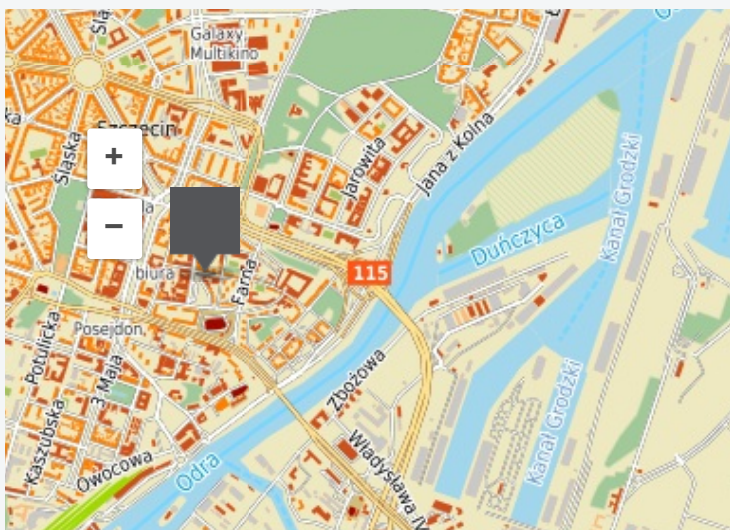

Zapraszamy CIĘ do (współ)TWORZENIA.

Przyjdź. Zobacz. Zostań. Znajdź miejsce dla siebie [:)]

[Dodaj do planu podróży](#)

Pogoda

Sprawdź pogodę aktualną i archiwalną

Godzina Temperatura Minimalna temperatura Maksymalna temperatura Prędkość wiatru

☁ 05:49

4 °C

2.22 °C

5 °C

4.1 KM/H

Media

Lokalizacja

Dane mapy © OpenStreetMap CC BY-SA, © WODGIK Szczecin