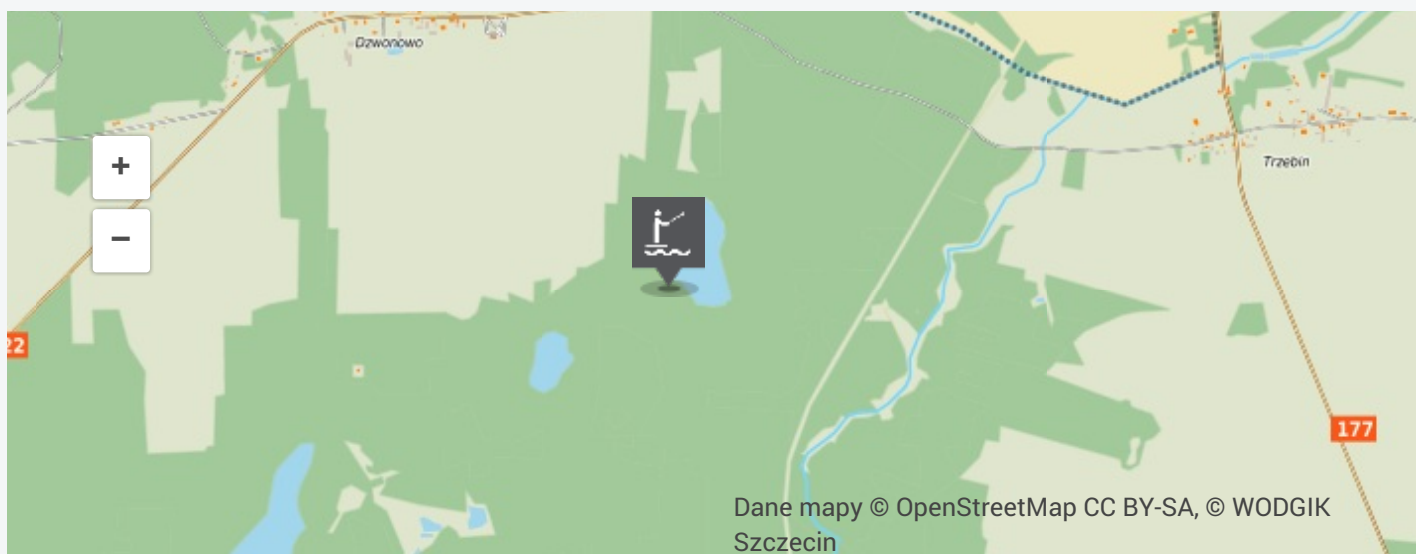

INFORMACJE:

Konto bankowe:

Bank Pocztowy o/Piła

05 1320 1351 2213 0615 2000 0004

GODZINY OTWARCIA:

pn - pt: 7:30 - 15:00

Powierzchnia ogólna - 8 ha, długość - 400 m.
szerokość - 300 m, długość obrzeża - 2160 m,
średnia głębokość - 2,5 m. Jezioro linowo-
szczupakowe. Dojazd drogą polną około 1 km od
szosy Dzwonowo - Przelewice

Media

Lokalizacja

KOMENTARZE

Zaloguj się, aby dodać komentarz.