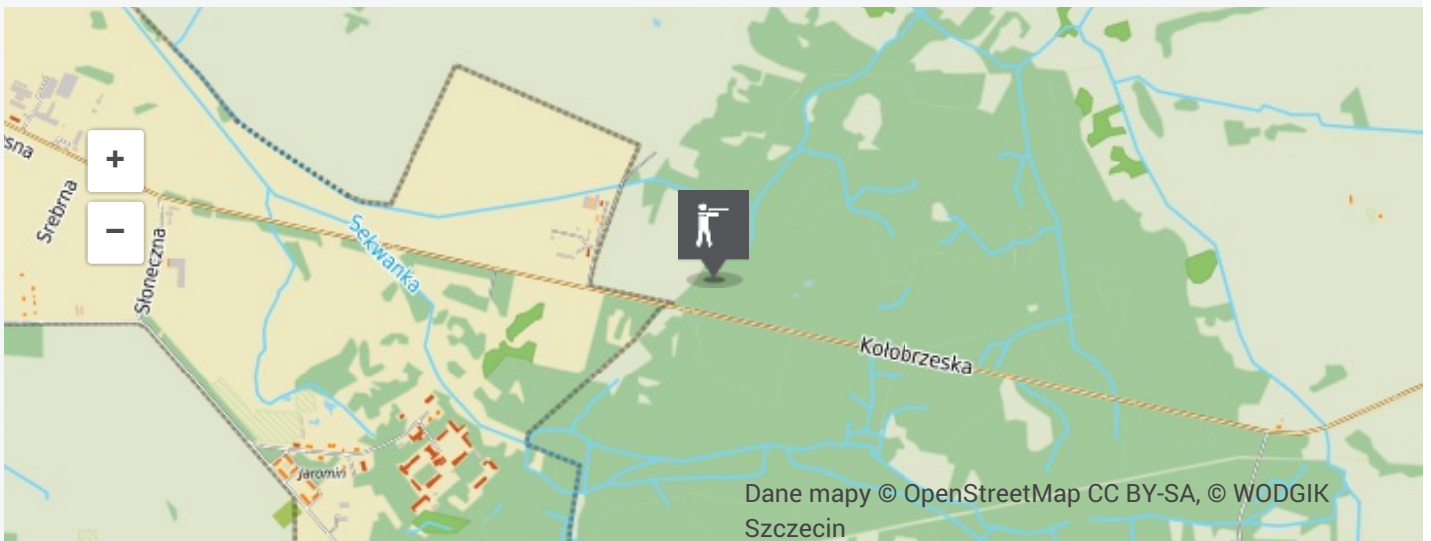

Prowadzi działalność przy JW. 1986 w Jarominie

- Dojazd: droga nr 102, 3,4 km z centrum Trzebiatowa
w kierunku Kołobrzegu proszę wpisać w
<https://www.google.pl/maps> 54.059309, 15.314578

INFORMACJE SZCZEGÓŁOWE

WSPÓLRZĘDNE

54.0593017757, 15.3294245829
54° 3' 33", 15° 19' 46"

Nawiguj

Pokaż na mapie

[Dodaj do planu podróży](#)

Media

Lokalizacja

KOMENTARZE