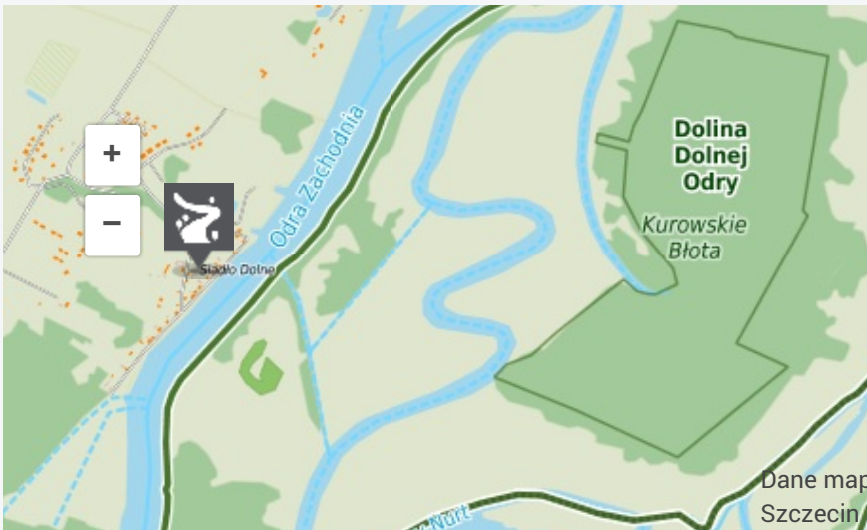

[Dodaj do planu podróży](#)

Media

Lokalizacja

Dane mapy © OpenStreetMap CC BY-SA, © WODGIK Szczecin

KOMENTARZE

Zaloguj się, aby dodać komentarz.

**PROGRAM
REGIONALNY**

NARODOWA STRATEGIA SPÓJNOŚCI

**Pomorze
Zachodnie**

**UNIA EUROPEJSKA
EUROPEJSKI FUNDUSZ
ROZWOJU REGIONALNEGO**

Projekt współfinansowany przez Unię Europejską z Europejskiego Funduszu Rozwoju Regionalnego w ramach Regionalnego Programu Operacyjnego Województwa Zachodniopomorskiego na lata 2007 - 2013.