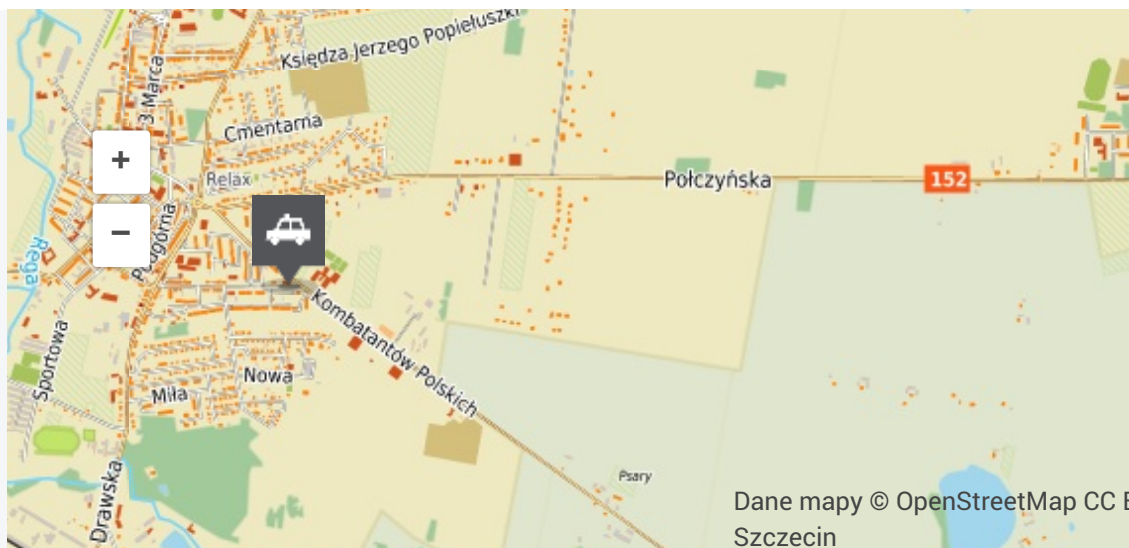

Dane mapy © OpenStreetMap CC BY-SA, © WODGIK Szczecin

KOMENTARZE

Zaloguj się, aby dodać komentarz.