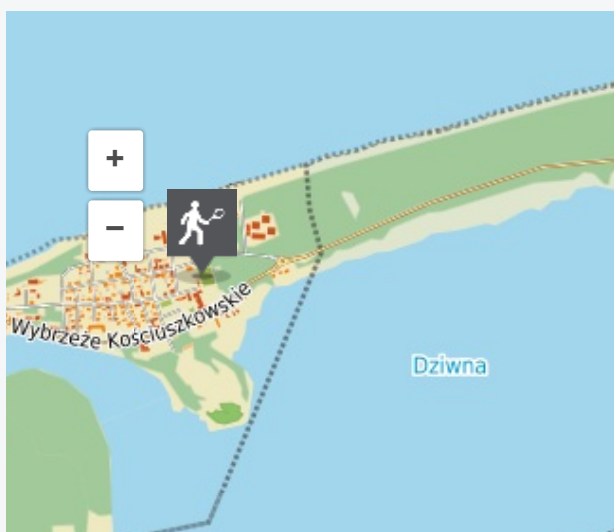

Tagi

[las](#) [rekreacja](#) [sport](#)

Media

Lokalizacja

Dane mapy © OpenStreetMap CC BY-SA, © WODGIK Szczecin

KOMENTARZE

Zaloguj się, aby dodać komentarz.

Projekt współfinansowany przez Unię Europejską z Europejskiego Funduszu Rozwoju Regionalnego w ramach Regionalnego Programu Operacyjnego Województwa Zachodniopomorskiego na lata 2007 - 2013.