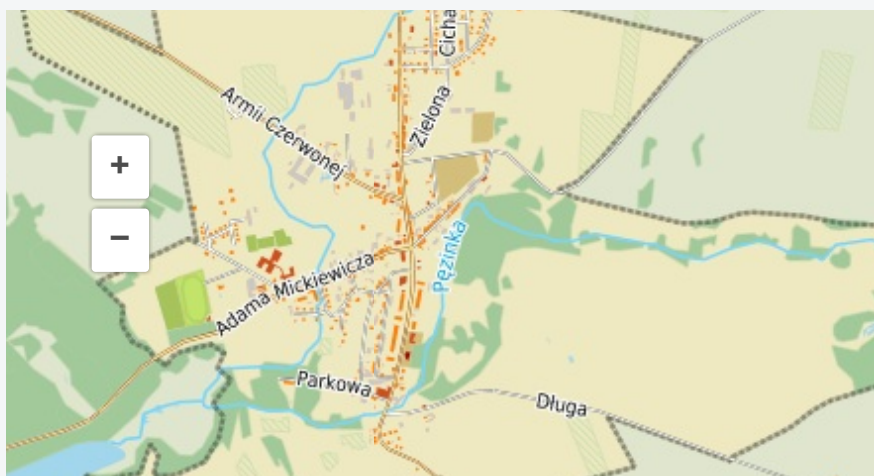

# Stadion Zorza Dobrzany

Dobrzany

Obiekt znajduje się w centralno-zachodniej części miejscowości. W pobliżu znajduje się zakład lakierniczo-blaharski. Nieopodal położone jest Boisko Orlik. Dojazd możliwy samochodem bądź autobusem linii PKS Stargard Szczeciński.

### WSPÓŁRZĘDNE

53.3559399996, 15.4188599806  
53° 21' 21", 15° 25' 8"

Nawiguj

Pokaż na mapie

[Dodaj do planu podróży](#)

## Lokalizacja