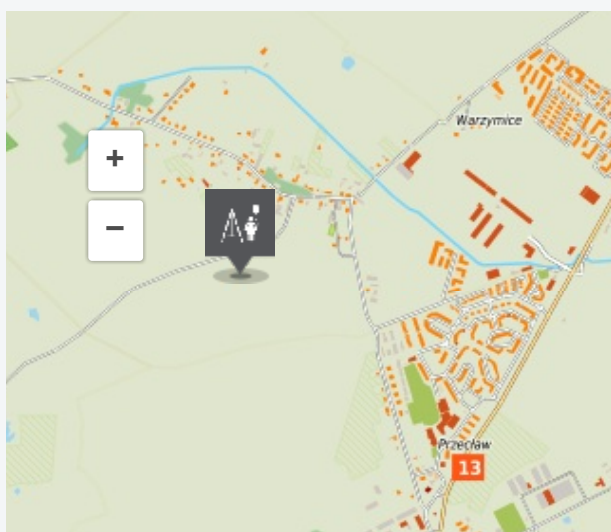

Plac zabaw

Warzymice

Plac zabaw zlokalizowany jest w Warzymicach. Wieś znajduje w odległości ok. 9 km od Szczecina.

Plac zabaw składa się z urządzeń przeznaczonych do zabaw dla dzieci w różnym wieku. Wyposażony jest w zjeżdżalnię, przeszkody, huśtawki, drabinki, a to wszystko znajduje się na podłożu z trawy naturalnej, co sprawia, że obiekt jest bezpieczny dla dzieci. Na terenie placu zabaw znajdują się ławki, a także miejsce na ognisko. Obiekt jest ogrodzony.

INFORMACJE SZCZEGÓŁOWE

ADRES

72-005 [Warzymice](#)

GODZINY OTWARCIA

24 h

WSPÓŁRZĘDNE

53.3819439977, 14.4605558999
53° 22' 55", 14° 27' 38"

Nawiguj

Pokaż na mapie

[Dodaj do planu podróży](#)

Tagi

[atrakcje](#) [dziecko](#) [rodzinnie](#) [zabawa](#)

Media

Lokalizacja

Dane mapy © OpenStreetMap CC BY-SA, © WODGIK Szczecin

KOMENTARZE