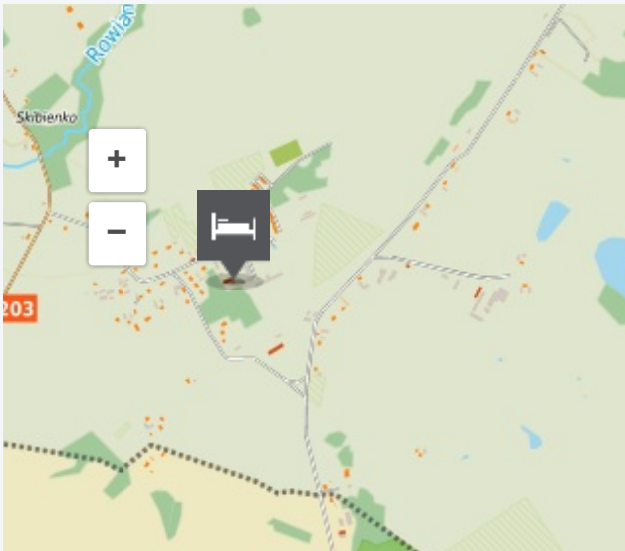

[Pokaż na mapie](#)

[Dodaj do planu podróży](#)

Media

Lokalizacja

Dane mapy © OpenStreetMap CC BY-SA, © WODGIK Szczecin

KOMENTARZE

Zaloguj się, aby dodać komentarz.