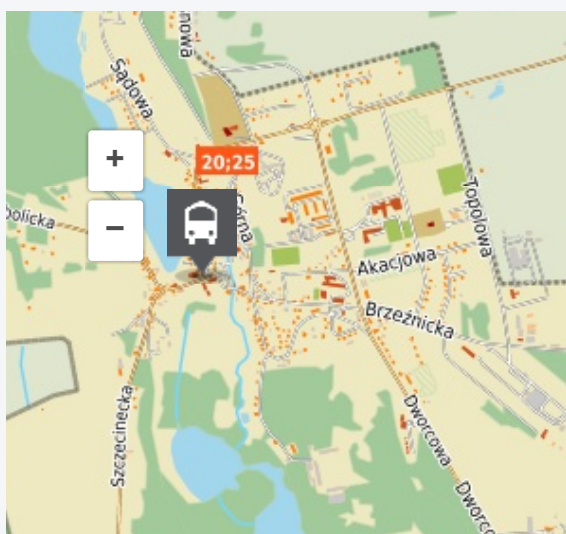

Przystanek Autobusowy PKS

Biały Bór

Przystanek Autobusowy PKS w Białym Borze znajduje się przy ul. Rynek.

Przystanek Autobusowy znajduje się na głównym rynku w Białym Borze. Obok przystanku znajduje się Targowisko Miejskie, sklepy spożywcze oraz miejsca postojowe dla samochodów osobowych.

INFORMACJE SZCZEGÓŁOWE

ADRES

Rynek 1, 78-425 [Biały Bór](#)

GODZINY OTWARCIA

24h

WSPÓŁRZĘDNE

53.8963578000, 16.8345501994

53° 53' 47", 16° 50' 4"

Nawiguj

Pokaż na mapie

[Dodaj do planu podróży](#)

Tagi

[podróże](#) [przystanek](#) [transport](#)

Media

Lokalizacja

Dane mapy © OpenStreetMap CC BY-SA, © WODGIK Szczecin