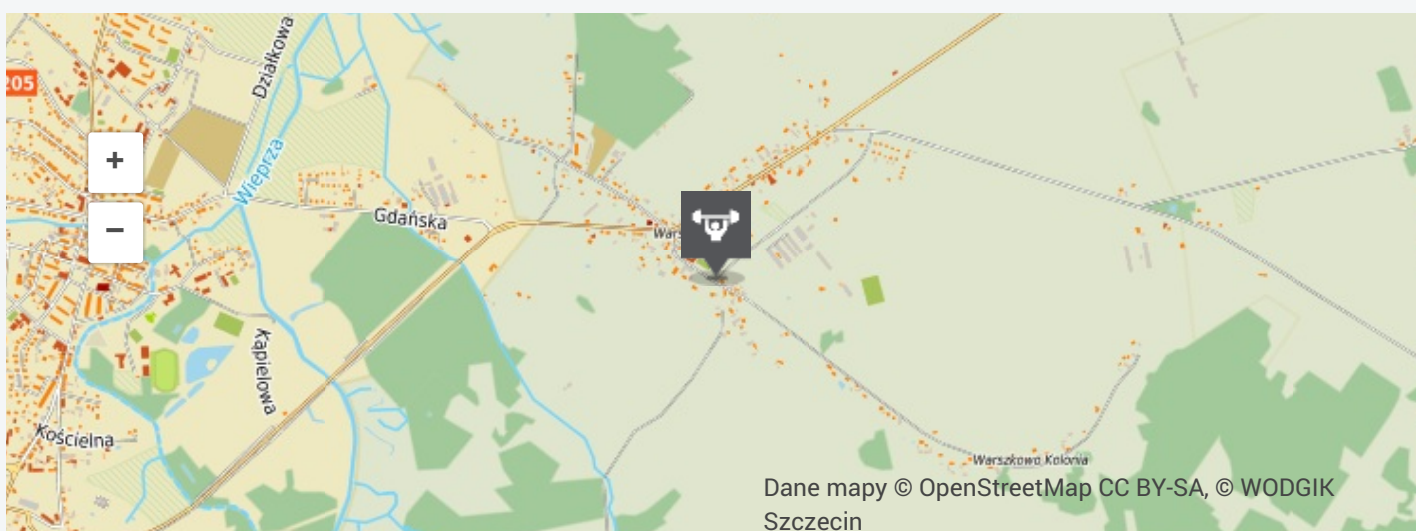

Siłownia zewnętrzna

Warszkowo

Siłownia zewnętrzna znajduje się w południowej części miejscowości, w pobliżu szkoły, za ogrodzonym wielofunkcyjnym boiskiem. Zlokalizowana jest w odległości ok. 250 m od głównej drogi w Warszkowie.

INFORMACJE SZCZEGÓŁOWE

ADRES

33 a 76-100 [Warszkowo](#)

GODZINY OTWARCIA

24 h

WSPÓŁRZĘDNE

54.3635420439, 16.7152244603
54° 21' 49", 16° 42' 55"

Nawiguj

Pokaż na mapie

[Dodaj do planu podróży](#)

Tagi

[aktywność](#) [rekreacja](#) [sport](#) [zdrowie](#) [forma](#)

Media

Lokalizacja

KOMENTARZE

Zaloguj się, aby dodać komentarz.